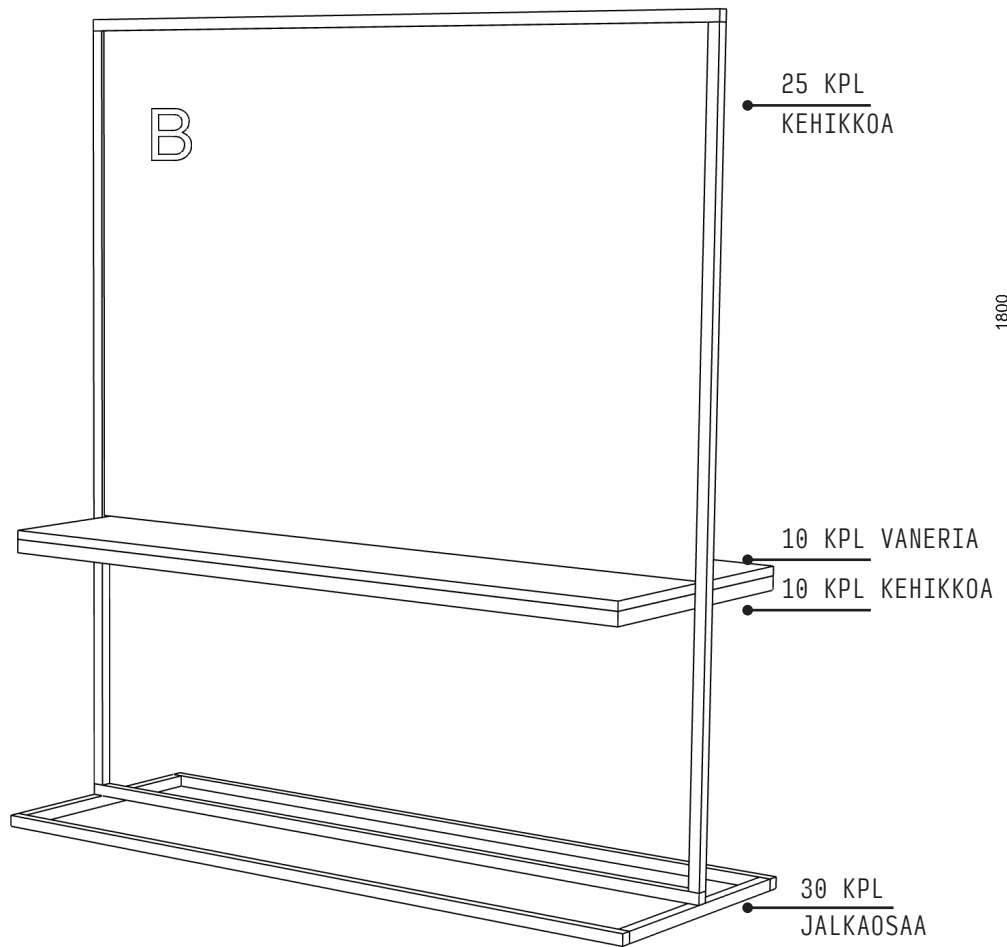

MUSTA / METALLINEN / KEHIKKORAKENNE 1600 X 1800 MM

grafica

LUONNOS - GRAFIAN LUOVA TILA / UUDENMAANKATU 13

25KPL

NÄYTTELYRAKENTEET