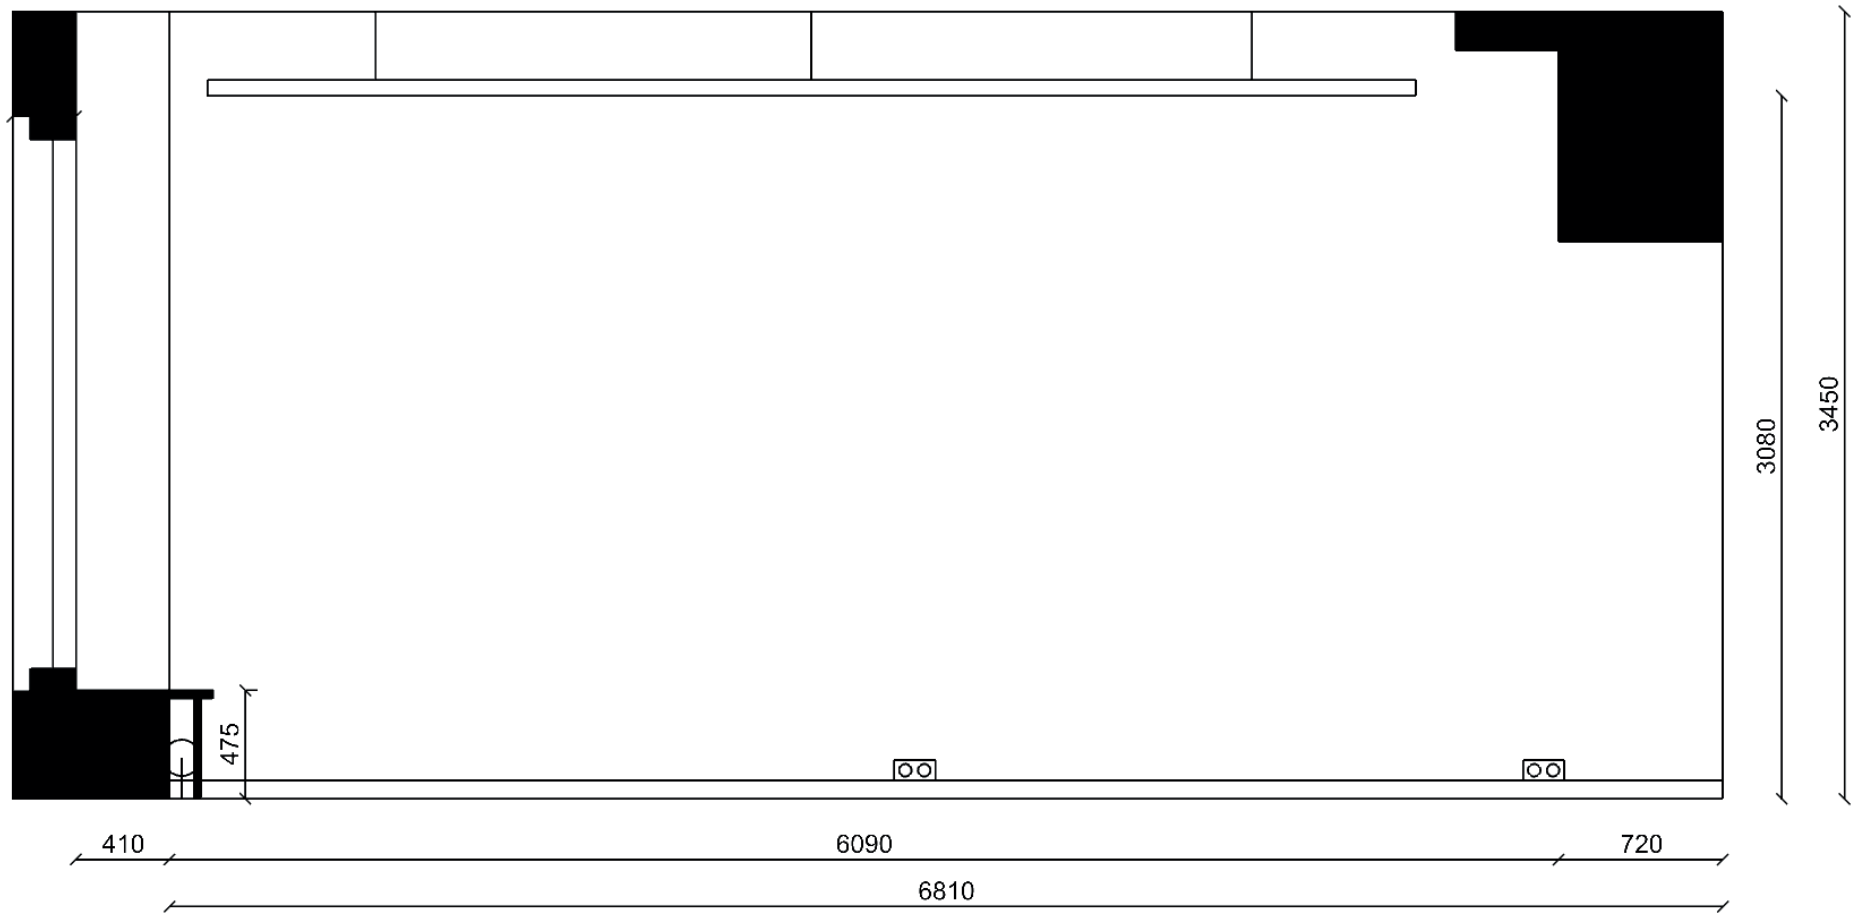

ULKOPUOLI

SISÄPUOLI