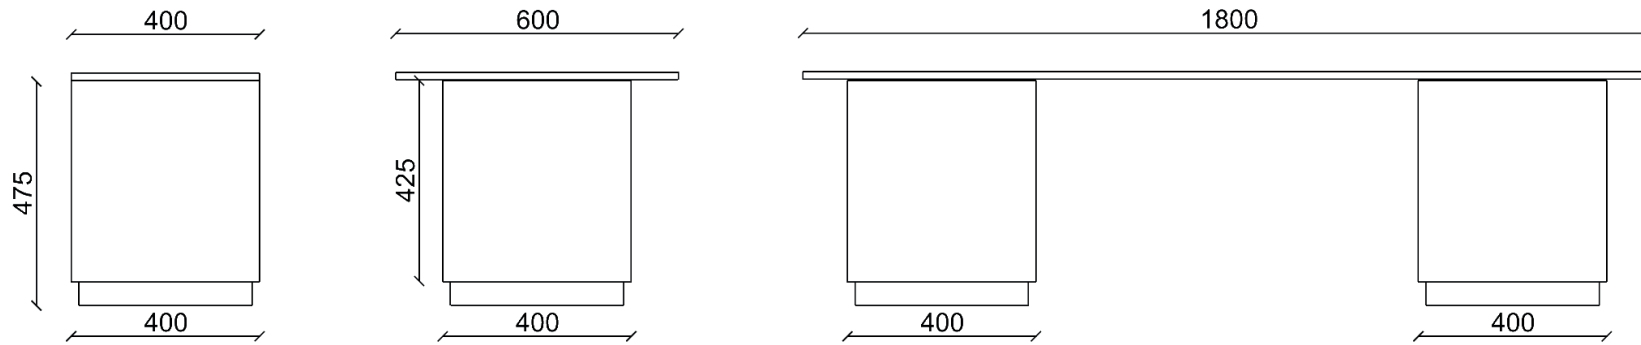

KIRJAHYLLY

VALKOINEN MDF-STÄNDI, 400 X 400 X 920MM, 4 KPL

VALKOINEN MDF-STÄNDI, 400 X 400 X 480MM, 4 KPL

grafica

LUONNOS - GRAFIAN LUOVA TILA / UUDENMAANKATU 13

:)

STÄNDI

VALKOINEN MDF, 400X400X475, 4 KPL