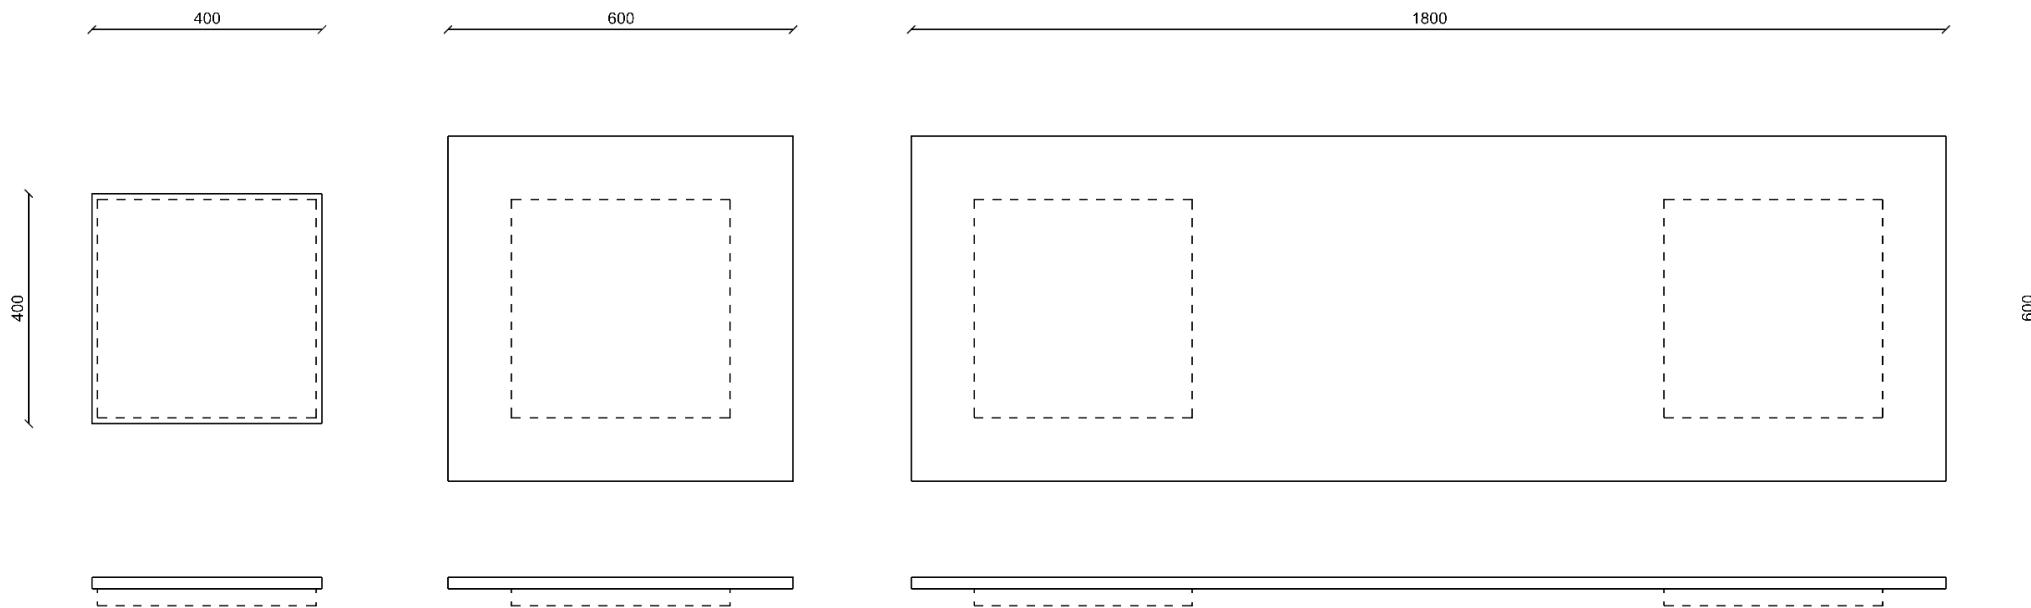

KIRJAHYLLY

VALKOINEN MDF-STÄNDI, 400 X 400 X 920MM, 4 KPL

VALKOINEN MDF-STÄNDI, 400 X 400 X 480MM, 4 KPL

grafica

LUONNOS - GRAFIAN LUOVA TILA / UUDENMAANKATU 13

:)

STÄNDI

VALKOINEN MDF, 400X400X475, 4 KPL

VALKOINEN MDF, 400X400X900, 4 KPL

VALKOINEN MDF, 400X400, 4KPL

VALKOINEN MDF, 600X600, 4KPL

VALKOINEN MDF, 600X1800, 2KPL

grafica

LUONNOS - GRAFIAN LUOVA TILA / UUDENMAANKATU 13

:)

KANSILEVYT