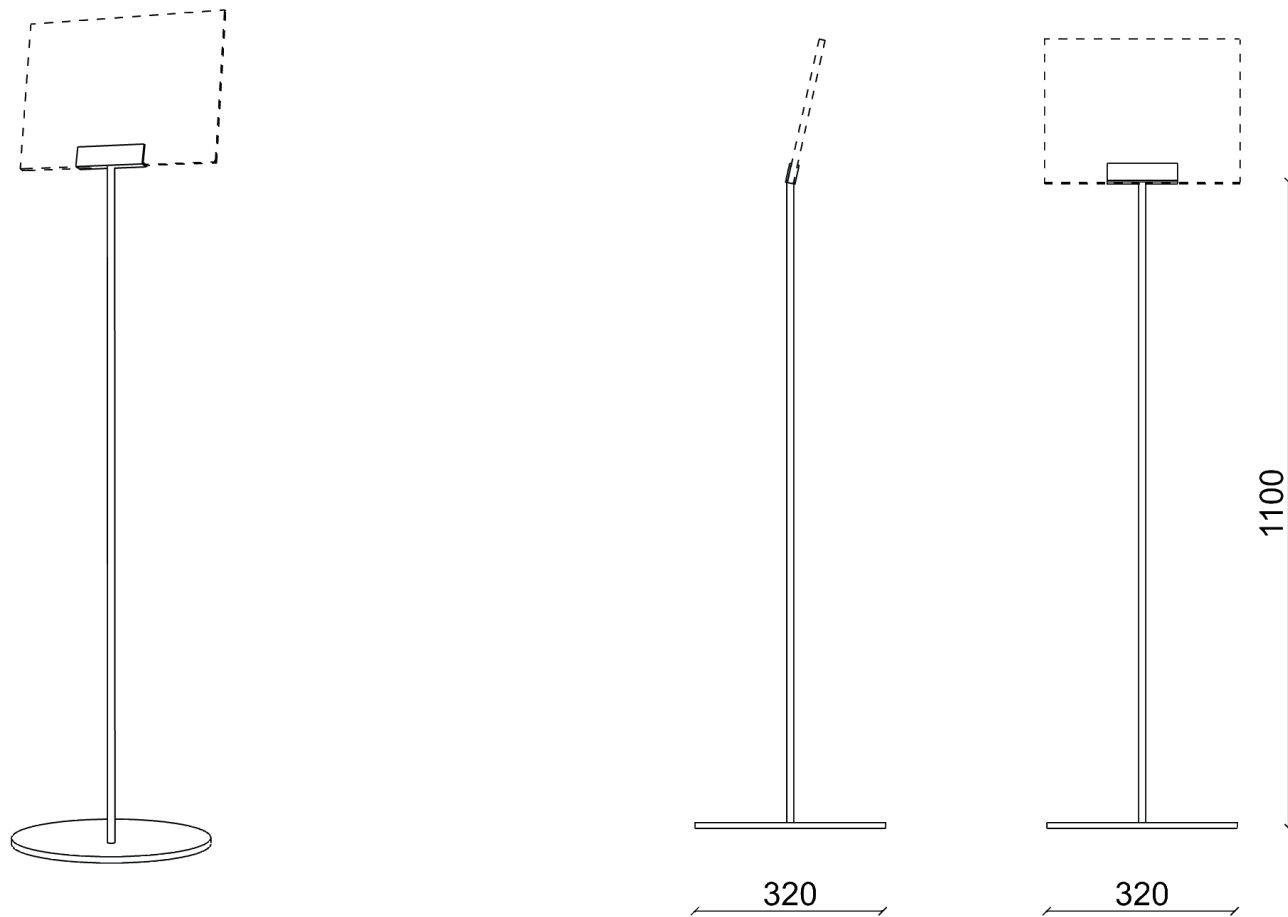

VALKOINEN / METALLINEN / LEVYN PIDIKKEEN KOKO 120 X 30, 4 MM

grafia

LUONNOS - GRAFIAN LUOVA TILA / UUDENMAANKATU 13

8 KPL

KYLTTITELINE