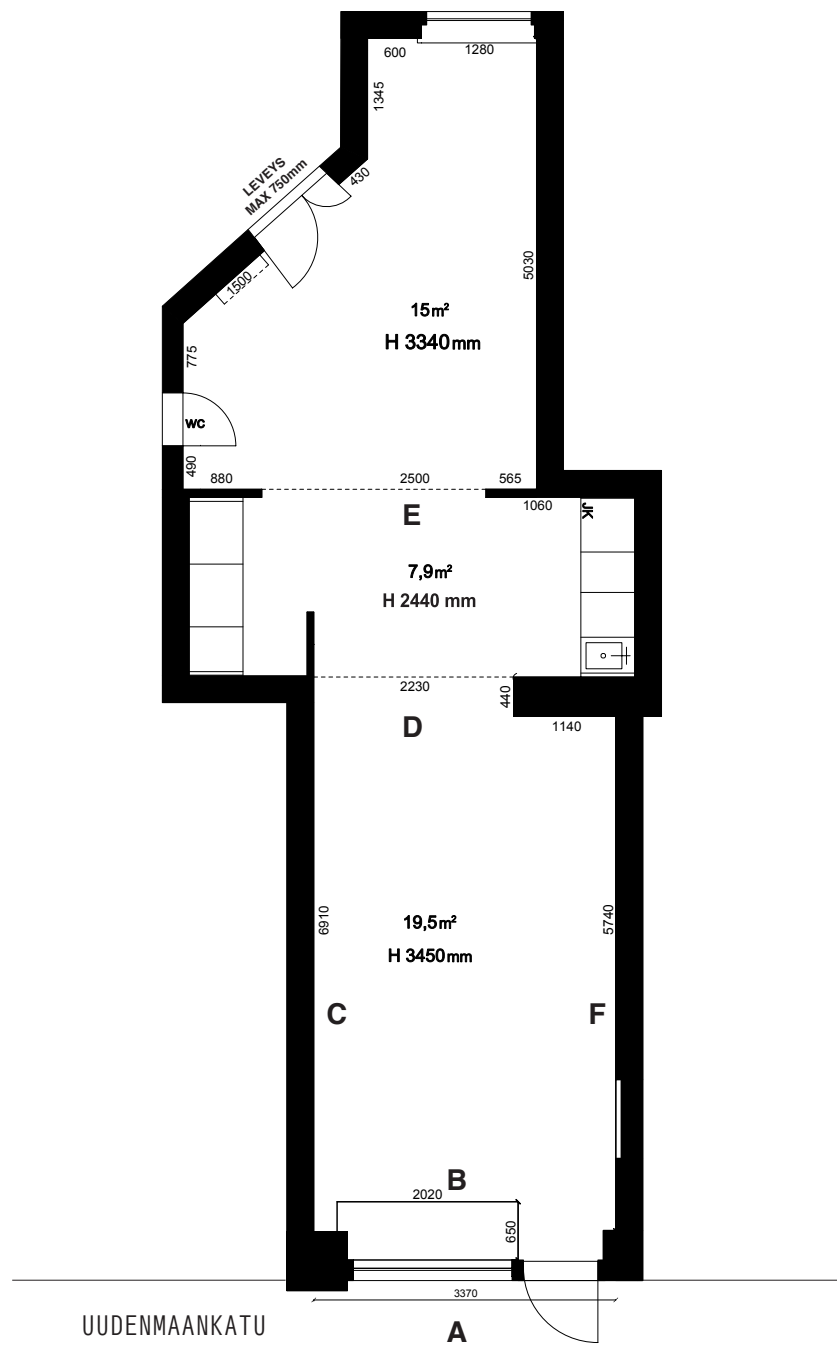

luonnos

LUONNOS - GRAFIAN LUOVA TILA
UUDENMAANKATU 13
00120 HELSINKI

grafia

grafia

LUONNOS - GRAFIAN LUOVA TILA

ULKOPUOLI

SISÄPUOLI

luonnos

NÄYTTELYRAKENTEET

grafica

VALKOINEN / METALLINEN / LEVYN PIDIKKEEN KOKO 120 X 30, 4 MM

grafia

LUONNOS - GRAFIAN LUOVA TILA / UUDENMAANKATU 13

8 KPL

KYLTTITELINE

VALKOINEN / METALLINEN / JULISTEKOKO 500 X 700 MM

grafica

LUONNOS - GRAFIAN LUOVA TILA / UUDENMAANKATU 13

:)

LEVYT

MAALATTU ORANSSI, SEINÄKIINNITYS ,1150 X 720 X 1200 MM

grafica

LUONNOS - GRAFIAN LUOVA TILA / UUDENMAANKATU 13

3 KPL

KIRJAHYLLY

VALKOINEN MDF-STÄNDI, 400 X 400 X 920MM, 4 KPL

VALKOINEN MDF-STÄNDI, 400 X 400 X 480MM, 4 KPL

grafica

LUONNOS - GRAFIAN LUOVA TILA / UUDENMAANKATU 13

:)

STÄNDI

VALKOINEN MDF, 400X400X475, 4 KPL