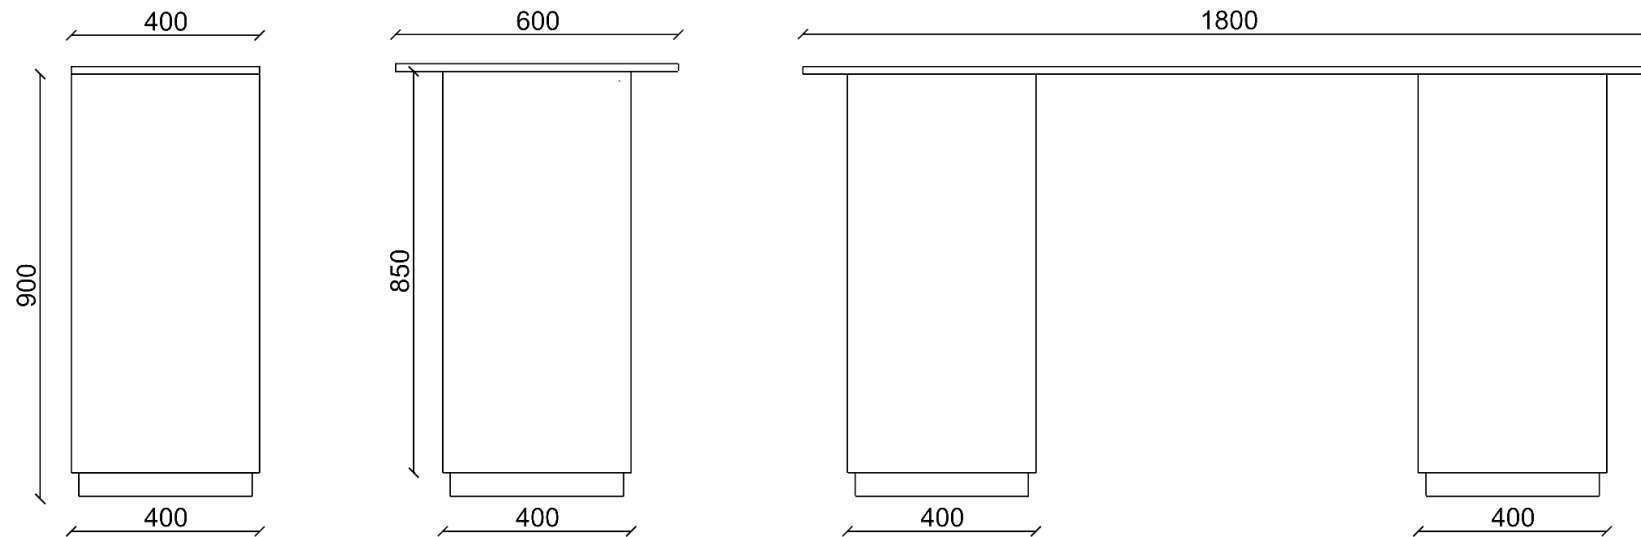

KIRJAHYLLY

VALKOINEN MDF-STÄNDI, 400 X 400 X 920MM, 4 KPL

VALKOINEN MDF-STÄNDI, 400 X 400 X 480MM, 4 KPL

grafica

LUONNOS - GRAFIAN LUOVA TILA / UUDENMAANKATU 13

:)

STÄNDI

VALKOINEN MDF, 400X400X475, 4 KPL