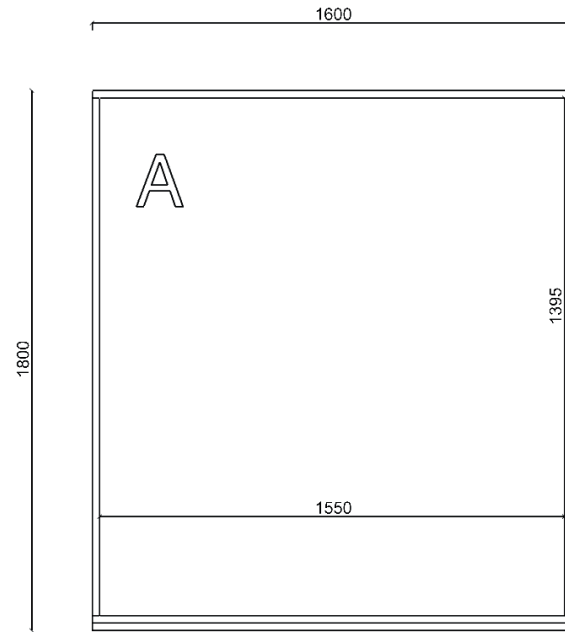

MUSTA / METALLINEN / KEHIKKORAKENNE 1600 X 1800 MM

grafica

LUONNOS - GRAFIAN LUOVA TILA / UUDENMAANKATU 13

25KPL

NÄYTTELYRAKENTEET