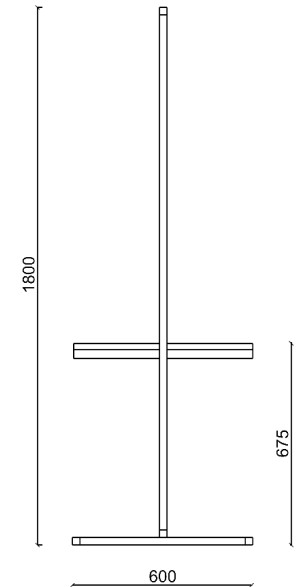

NÄYTTELYRAKENTEET

grafica

VALKOINEN / METALLINEN / LEVYN PIDIKKEEN KOKO 120 X 30, 4 MM

grafia

LUONNOS - GRAFIAN LUOVA TILA / UUDENMAANKATU 13

8 KPL

KYLTTITELINE

VALKOINEN / METALLINEN / JULISTEKOKO 500 X 700 MM

NÄYTTELYRAKENTEET

MUSTA / METALLINEN / KEHIKKORAKENNE 1600 X 1800 MM

grafica

LUONNOS - GRAFIAN LUOVA TILA / UUDENMAANKATU 13

25KPL

NÄYTTELYRAKENTEET

4MM MDF-LEVY, 1545 X 1395 MM, 12KPL

4MM MDF-LEVY, 1545 X 1120 MM, 4KPL

grafica

LUONNOS - GRAFIAN LUOVA TILA / UUDENMAANKATU 13

:)

LEVYT

MAALATTU ORANSSI, SEINÄKIINNITYS ,1150 X 720 X 1200 MM

grafica

LUONNOS - GRAFIAN LUOVA TILA / UUDENMAANKATU 13

3 KPL

KIRJAHYLLY

VALKOINEN MDF-STÄNDI, 400 X 400 X 920MM, 4 KPL

VALKOINEN MDF-STÄNDI, 400 X 400 X 480MM, 4 KPL

grafica

LUONNOS - GRAFIAN LUOVA TILA / UUDENMAANKATU 13

:)

STÄNDI

VALKOINEN MDF, 400X400X475, 4 KPL